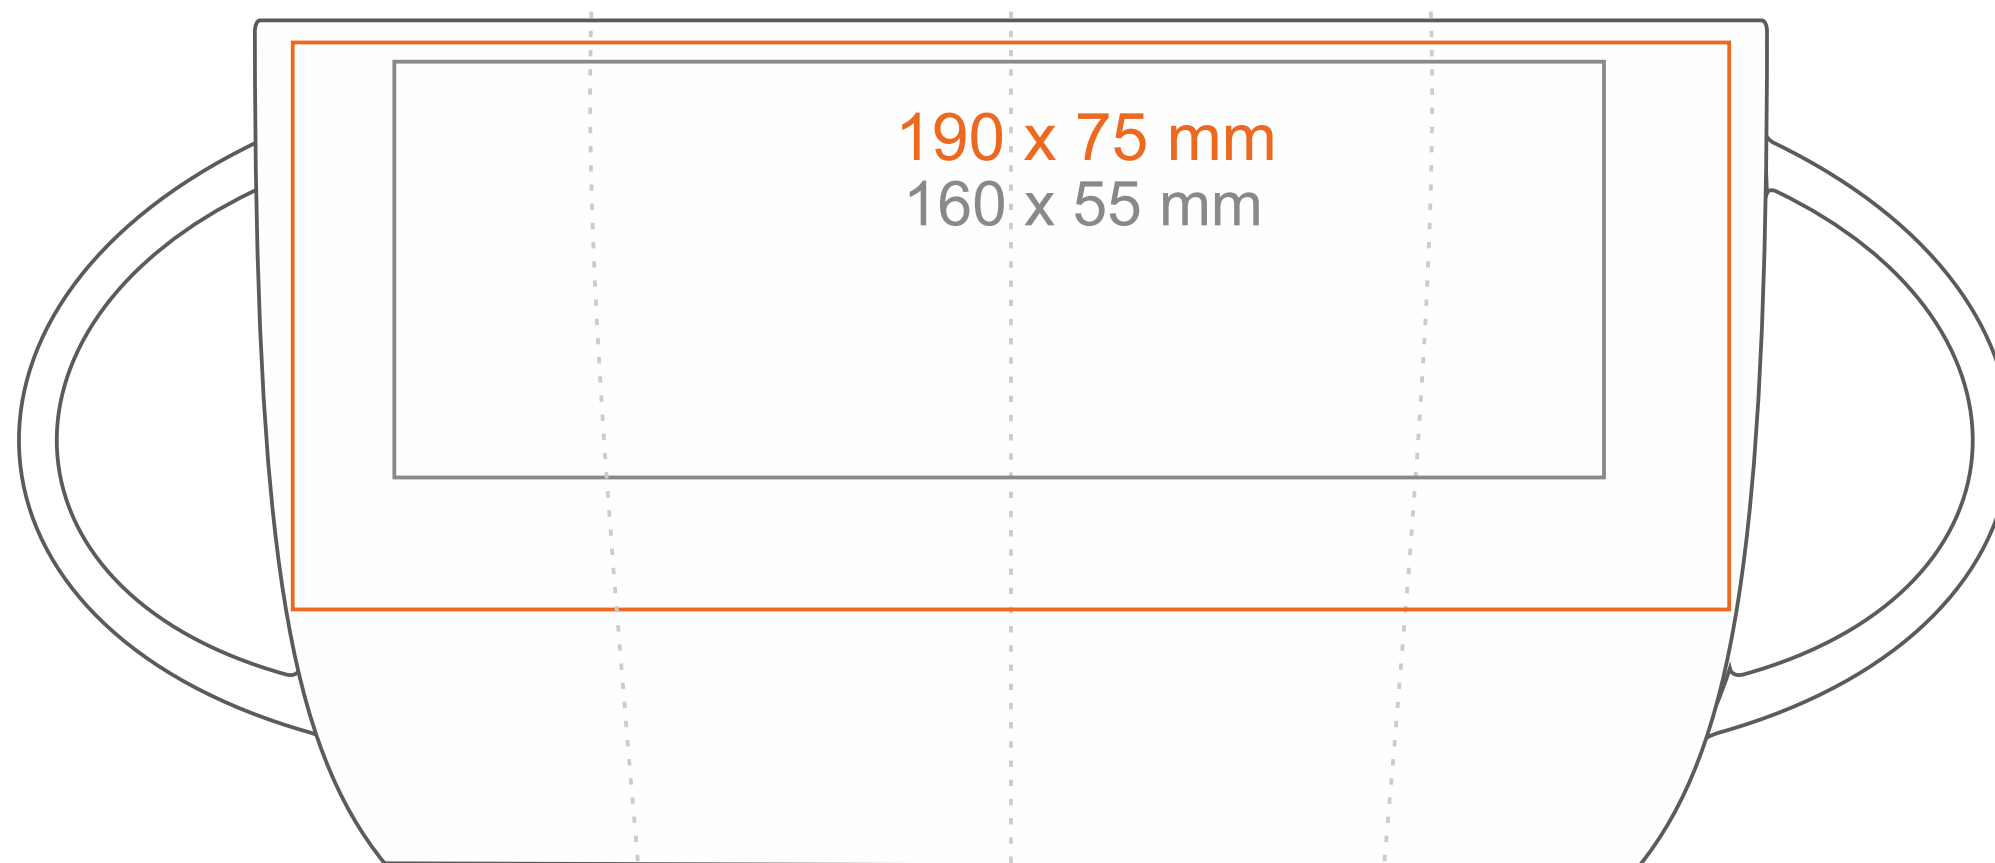

M_496 **Fox**

270 ml / h: 112 mm / Ø 70 mm

Nadruk na uchu
 Nadruk wewnątrz na ściance
 Nadruk od spodu

- 100 x 10 mm
- 60 x 20 mm
- Ø 40 mm

*W przypadku projektów dla kalkomanii wybiegających poza standardową powierzchnię nadruku prosimy o kontakt z działem handlowym.