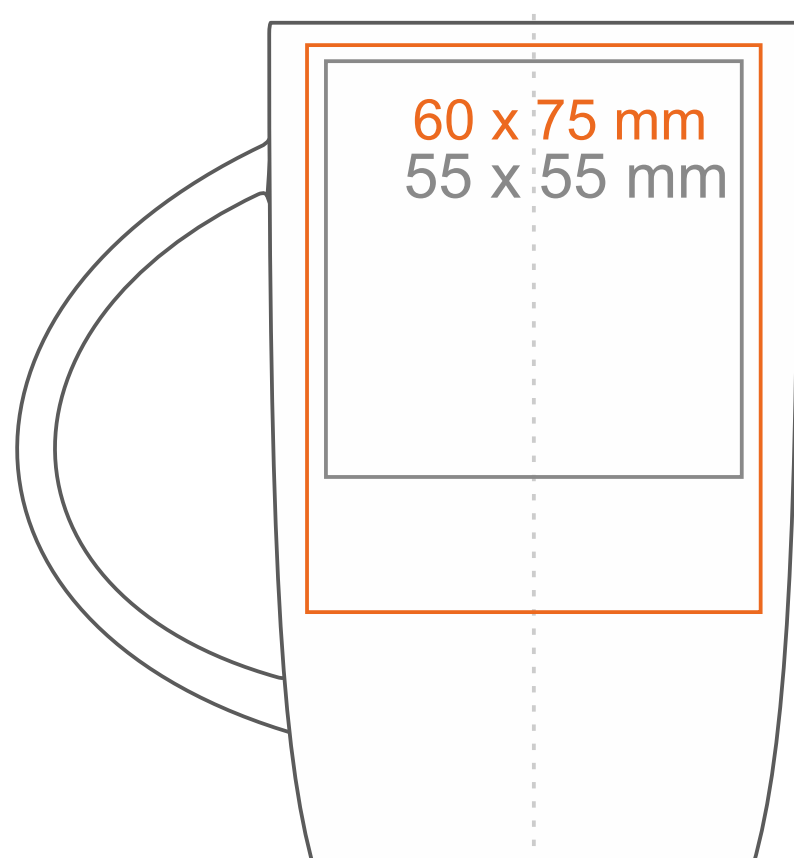

M_496 **Fox**

270 ml / h: 112 mm / Ø 70 mm

Nadruk na uchu
 Nadruk wewnątrz na ściance
 Nadruk od spodu

- 100 x 10 mm
- 60 x 20 mm
- Ø 40 mm

*W przypadku projektów dla kalkomanii wybiegających poza standardową powierzchnię nadruku prosimy o kontakt z działem handlowym.