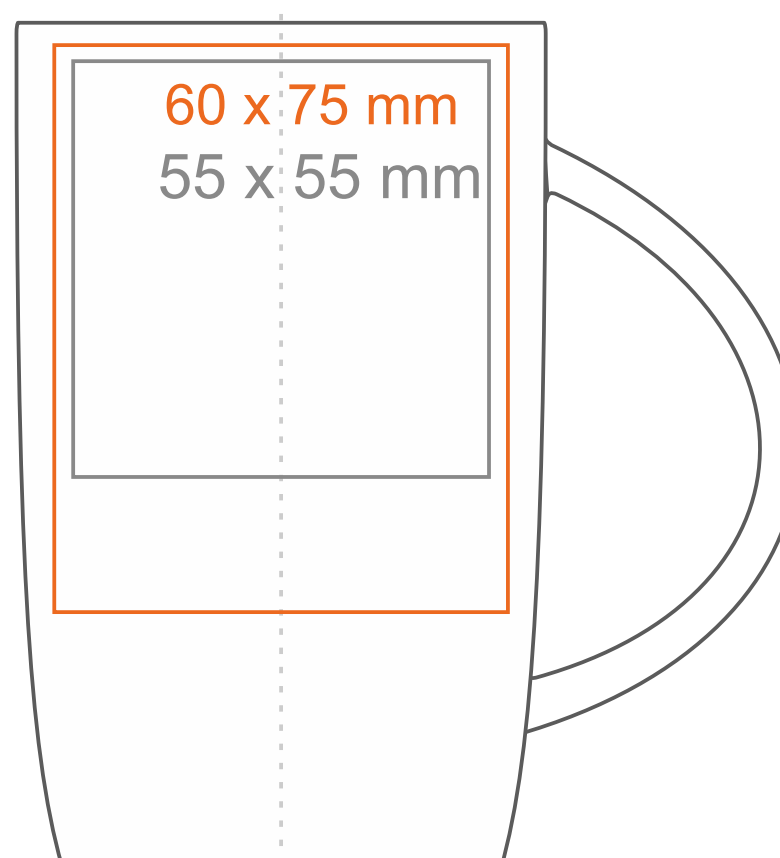

M_496 **Fox**

270 ml / h: 112 mm / Ø 70 mm

Nadruk na uchu
 Nadruk wewnątrz na ściance
 Nadruk od spodu

- 100 x 10 mm
- 60 x 20 mm
- Ø 40 mm

*W przypadku projektów dla kalkomanii wybiegających poza standardową powierzchnię nadruku prosimy o kontakt z działem handlowym.